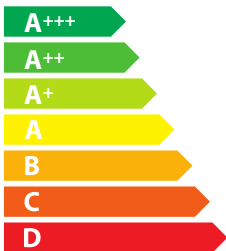

**ENERG**  
енергия · ενεργεια

SIRIUS

D002088PB1162415

**A+**

**113**  
kWh/annum

**A**BCDEFG

**A**BCDEFG

ABCDE **F** G